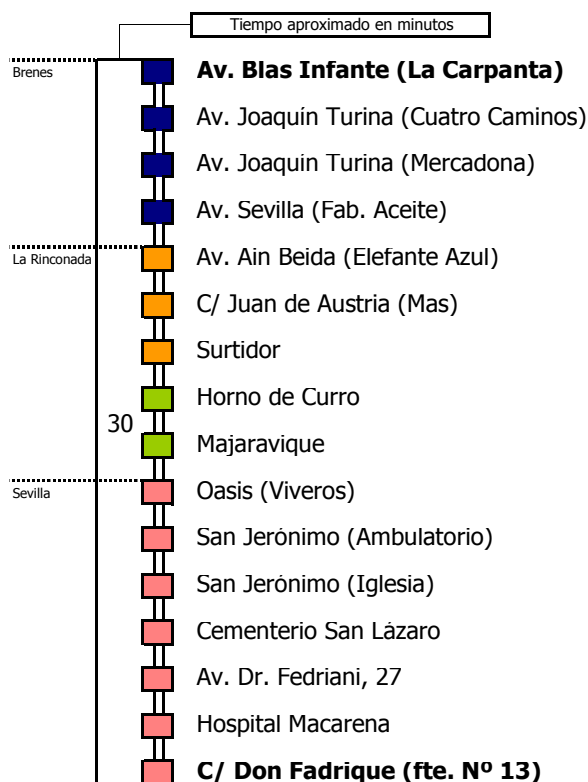

M-216

Sevilla - Brenes

SEVILLA - SAN JOSÉ DE LA RINCONADA - BRENES

Zona A
Zona B
Zona C
Zona D

Línea **PARCIALMENTE ADAPTADA**
a personas con movilidad reducida

Para más información, llame al
955 038 665
o escriba a
usuarios@ctas.es

Consortio de Transporte Metropolitano
Área de Sevilla

M-216

Brenes - Sevilla

BRENES - SAN JOSÉ DE LA RINCONADA - SEVILLA

Zona A
Zona B
Zona C
Zona D

Línea **PARCIALMENTE ADAPTADA**
a personas con movilidad reducida