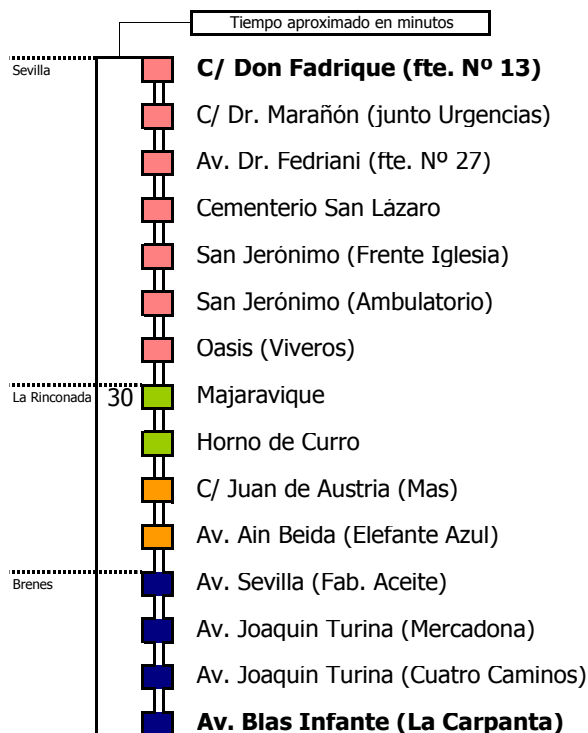

M-216

Sevilla - Brenes

SEVILLA - SAN JOSÉ DE LA RINCONADA - BRENES

Zona A
Zona B
Zona C
Zona D

Línea **PARCIALMENTE ADAPTADA**
a personas con movilidad reducida

Para más información, llame al
955 038 665
o escriba a
usuarios@ctas.es

Consortio de Transporte Metropolitano
Área de Sevilla

M-216

Brenes - Sevilla

BRENES - SAN JOSÉ DE LA RINCONADA - SEVILLA

Zona A
Zona B
Zona C
Zona D

Línea **PARCIALMENTE ADAPTADA**
a personas con movilidad reducida