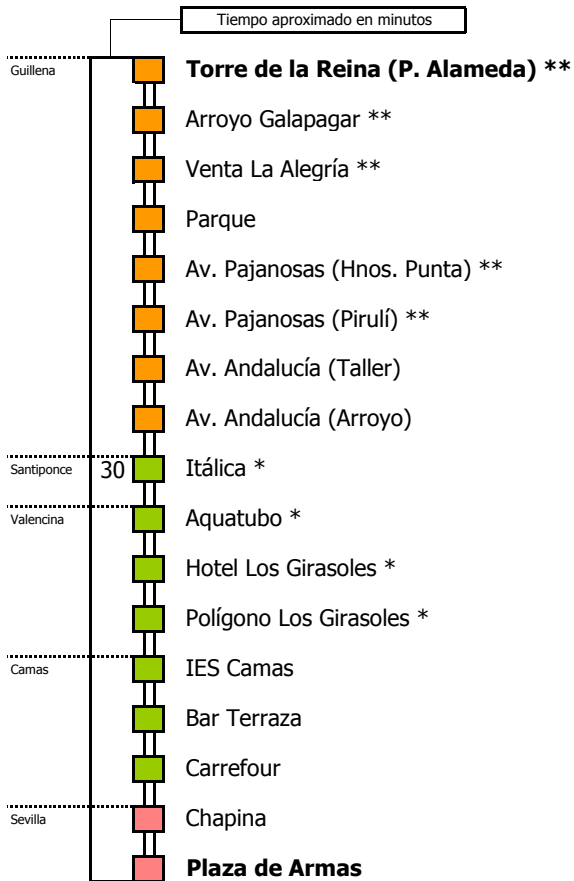

(\*) Sólo en los servicios con paso por el Polígono Los Girasoles.

(\*\*) Sólo en servicios hasta Torre de la Reina

- Zona A
- Zona B
- Zona C
- Zona D

- 1 Directo, no pasa por Camas
- 2 Por el Polígono Los Girasoles y Santiponce
- 3 En negrita, no llega a Torre de la Reina

Línea **PARCIALMENTE ADAPTADA** a personas con movilidad reducida

**Lectura de la tabla**  
 La línea superior representa las horas y las inferiores, los minutos.  
 Ej: el autobús sale a las 21.30 horas.

# Guillena - Sevilla

GUILLENA - CAMAS - SEVILLA

Horario aproximado salvo dificultades de tráfico

**HORARIO REGULAR**

Válido desde el 1 de septiembre de 2019

D		E		L		U		N		E		S		A		V		I		E		R		N		E		S						
05	06	07	08	09	10	11	12	13	14	15	16	17	18	19	20	21	22	23	24	01	02	03	04	40	<b>05</b>	00	<b>30</b>	<b>30</b>	45	00	45	00	00	<b>30</b>
				<b>05</b>	45																													
				<b>45</b>																														

(\*) Sólo en los servicios con paso por el Polígono Los Girasoles.

(\*\*) Sólo en servicios con salida de Torre de la Reina, realizando su paso aprox. 15 minutos después por Arroyo Galapagar

- Zona A
- Zona B
- Zona C
- Zona D