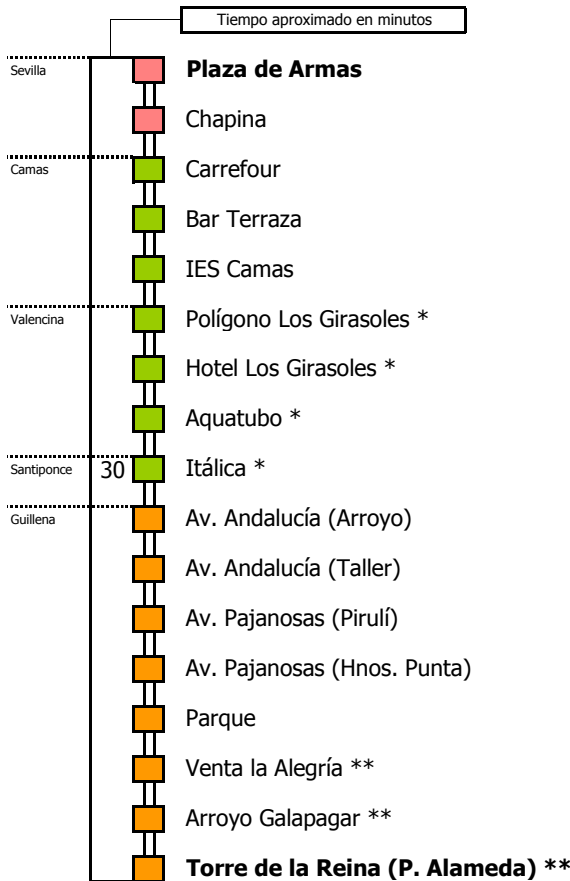

# Sevilla - Guillena

SEVILLA - CAMAS - GUILLENA

Horario aproximado salvo dificultades de tráfico

## SERVICIOS DESDE EL 14 DE SEPTIEMBRE Y HASTA NUEVO AVISO

D E L U N E S A V I E R N E S																							
05	06	07	08	09	10	11	12	13	14	15	16	17	18	19	20	21	22	23	24	01	02	03	04
		15	15	00				00	00	00	00	00	00	00	00	00	00	00	00	00	00	00	00

(\*) Sólo en los servicios con paso por el Polígono Los Girasoles.

(\*\*) Sólo en servicios hasta Torre de la Reina

- Zona A
- Zona B
- Zona C
- Zona D

- 1 Directo, no pasa por Camas
- 2 Por el Polígono Los Girasoles y Santiponce
- 3 En negrita, no llega a Torre de la Reina

Línea **PARCIALMENTE ADAPTADA** a personas con movilidad reducida

**Lectura de la tabla**  
 La línea superior representa las horas y las inferiores, los minutos.  
 Ej: el autobús sale a las 21.30 horas.