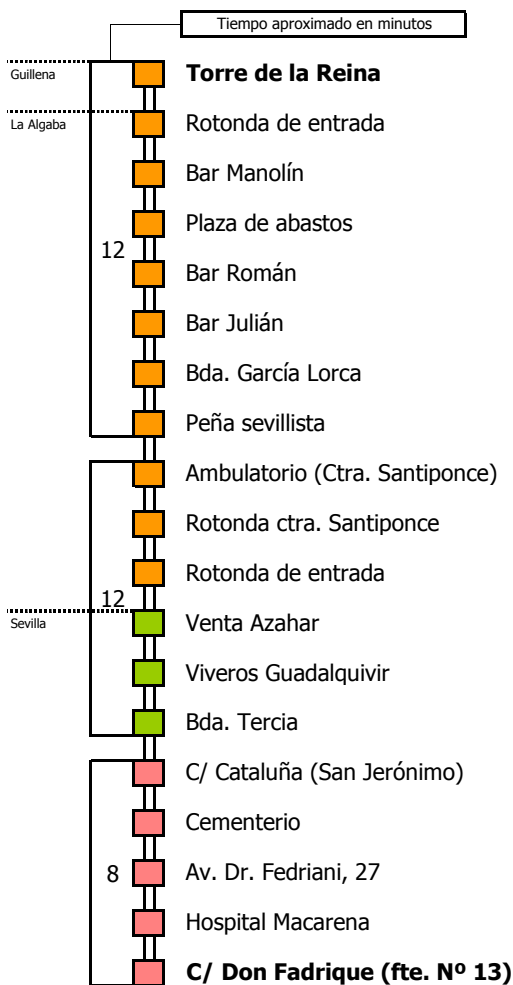

Válido desde el 1 de agosto de 2021

D	E	L	U	N	E	S	A	V	I	E	R	N	E	S									
05	06	07	08	09	10	11	12	13	14	15	16	17	18	19	20	21	22	23	24	01	02	03	04
50							30							30									

S	Á	B	A	D	O	S																	
05	06	07	08	09	10	11	12	13	14	15	16	17	18	19	20	21	22	23	24	01	02	03	04
50							00							00									

Línea **ADAPTADA** a personas con movilidad reducida

Lectura de la tabla

La línea superior representa las horas y las inferiores, los minutos.
Ej: el autobús sale a las 21.30 horas

M-114 Torre de la Reina - La Algaba - Sevilla

LA ALGABA - SEVILLA

Horario aproximado salvo dificultades de tráfico

HORARIO DE VERANO

Válido entre el 1 y el 31 de julio de 2021

D E L U N E S A V I E R N E S																							
05	06	07	08	09	10	11	12	13	14	15	16	17	18	19	20	21	22	23	24	01	02	03	04
00										00						00							

S Á B A D O S																							
05	06	07	08	09	10	11	12	13	14	15	16	17	18	19	20	21	22	23	24	01	02	03	04
15					45										35								

NOTA: horarios de salida de Torre de la Reina.
El paso por La Algaba se produce aproximadamente 15 minutos después.
Esta línea **no circula domingos ni festivos**